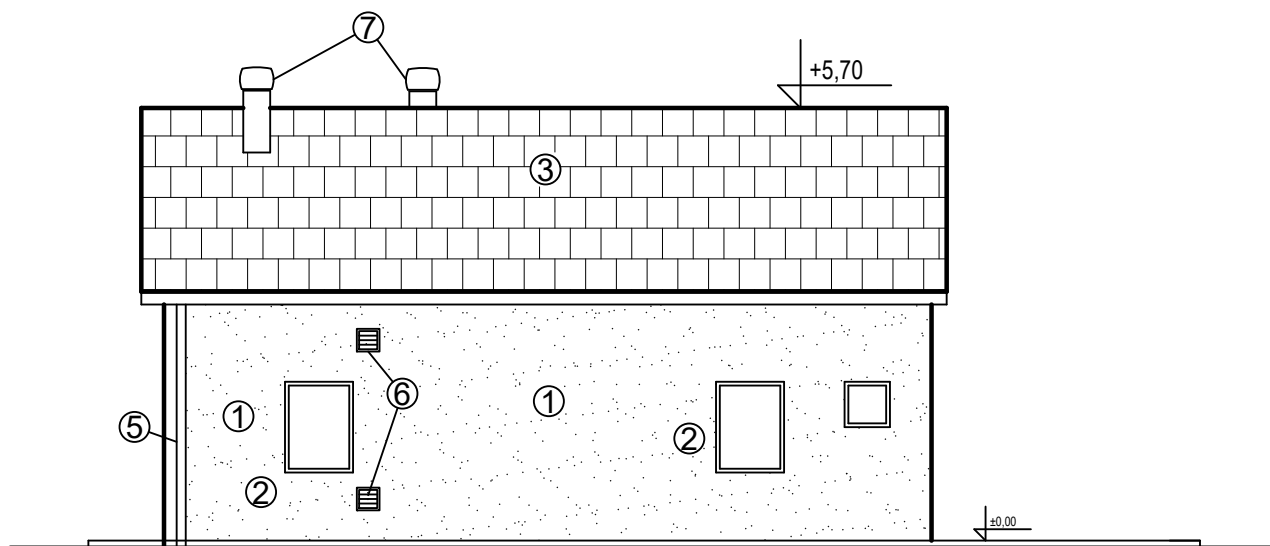

POLICE - SPLAŠKOVÁ KANALIZACE A ČOV  
POHLEDY  
1:50

ČOV 350 EO  
- POHLEDY, VARIANTA 1  
C-1.5