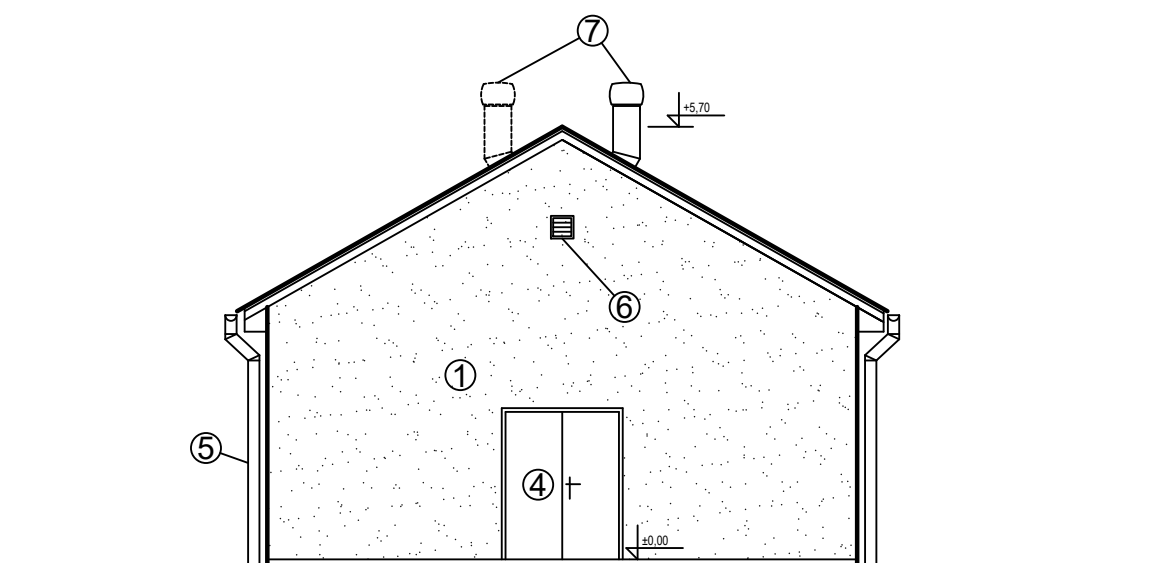

POLICE - SPLAŠKOVÁ KANALIZACE A ČOV  
POHLEDY  
1:50

ČOV 350 EO  
- POHLEDY, VARIANTA 1  
C-1.5