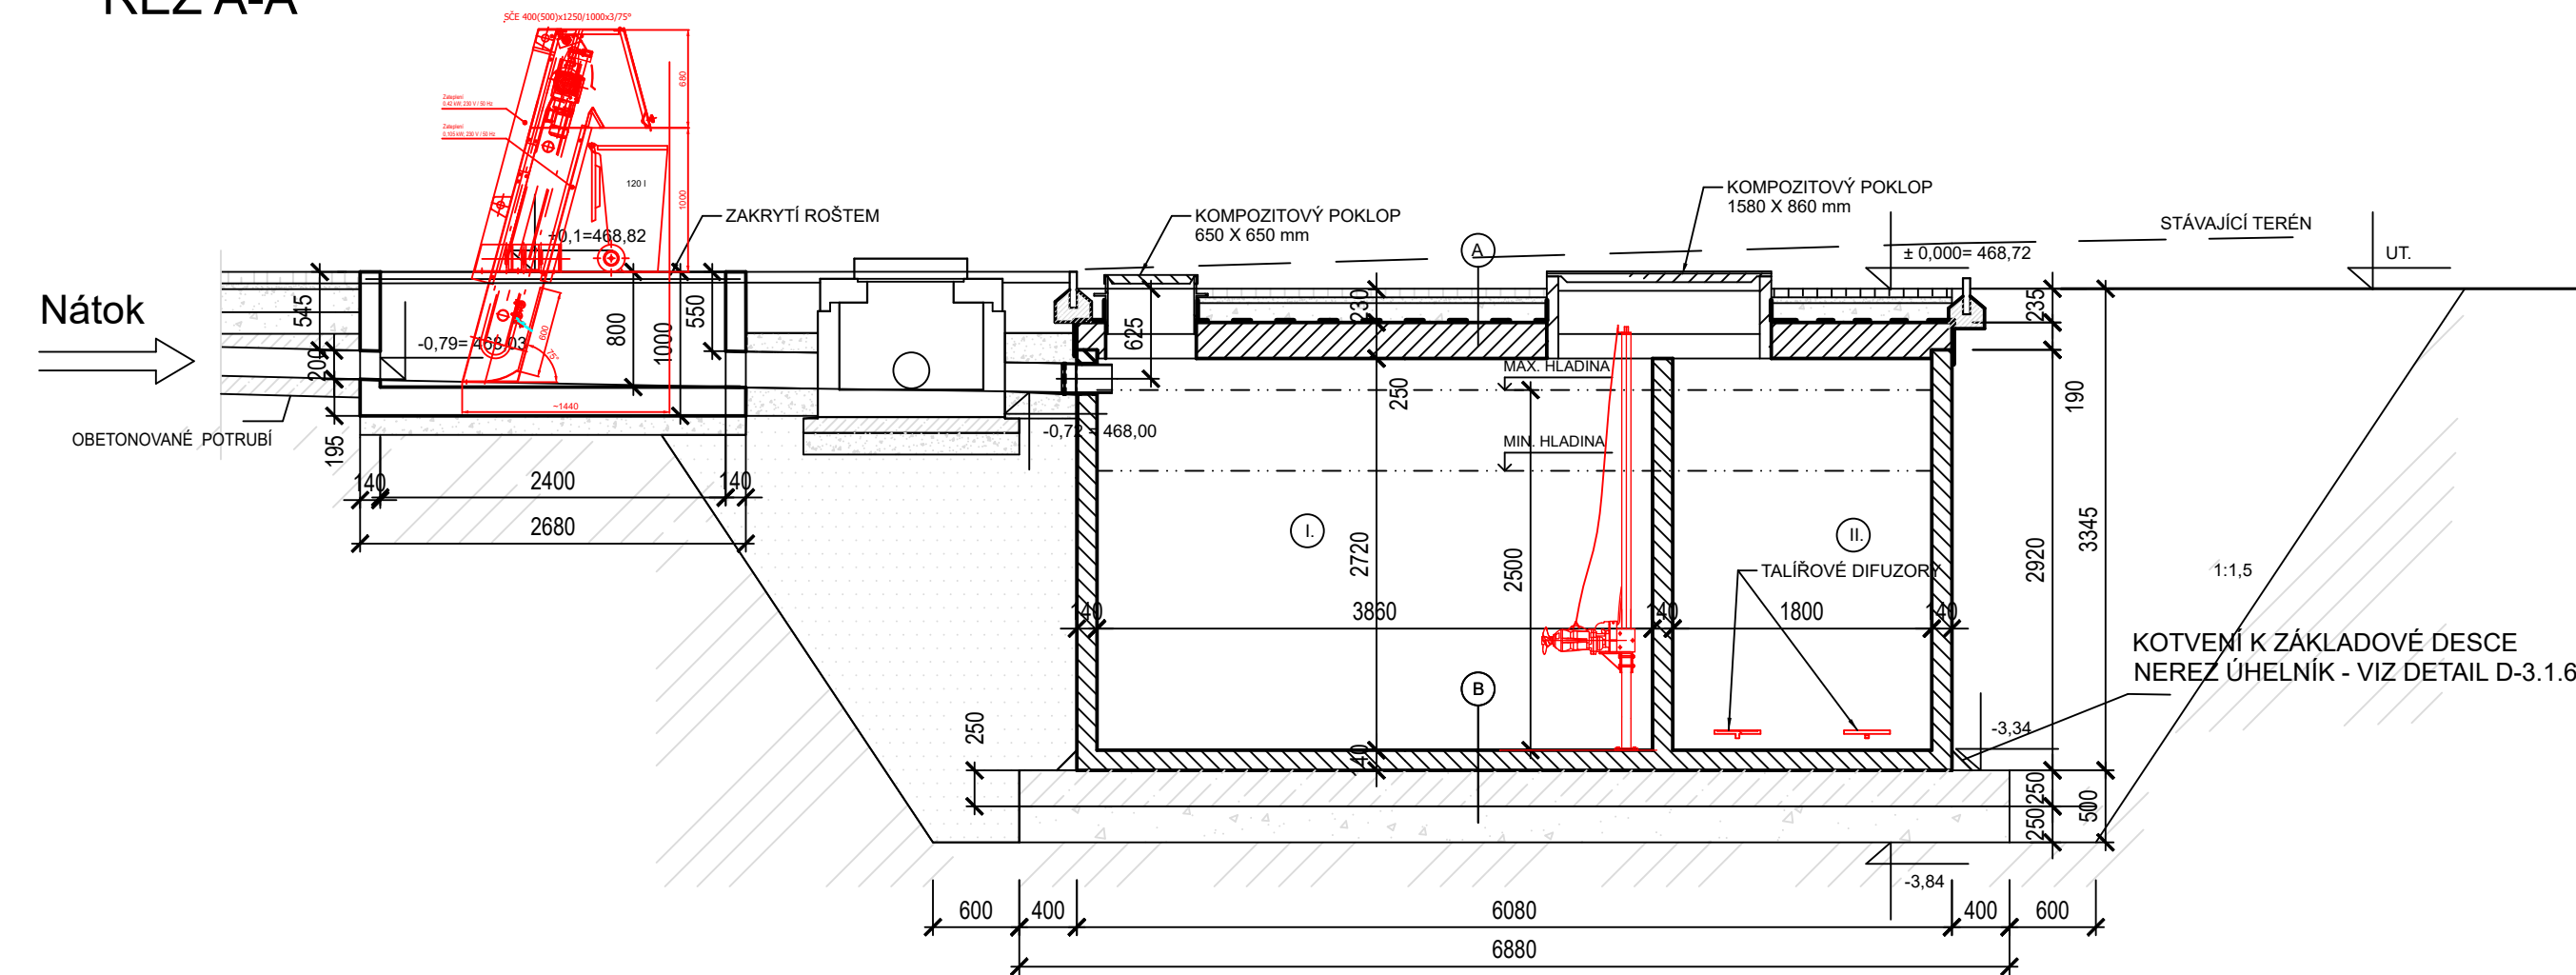

POLICE - SPLAŠKOVÁ KANALIZACE A ČOV  
TECHNOLOGIE ČOV-ŘEZY

M 1:50

LEGENDA

- I. DENITRIFIKAČNÍ SEKCE
- II. NITRIFIKAČNÍ SEKCE
- III. KALOJEM

ŘEZ A-A'

ŘEZ C-C'

ČOV 350 EO  
- TECHNOLOGIE ČOV-ŘEZY A-A', C-C' , VARIANTA 2

C-2.7