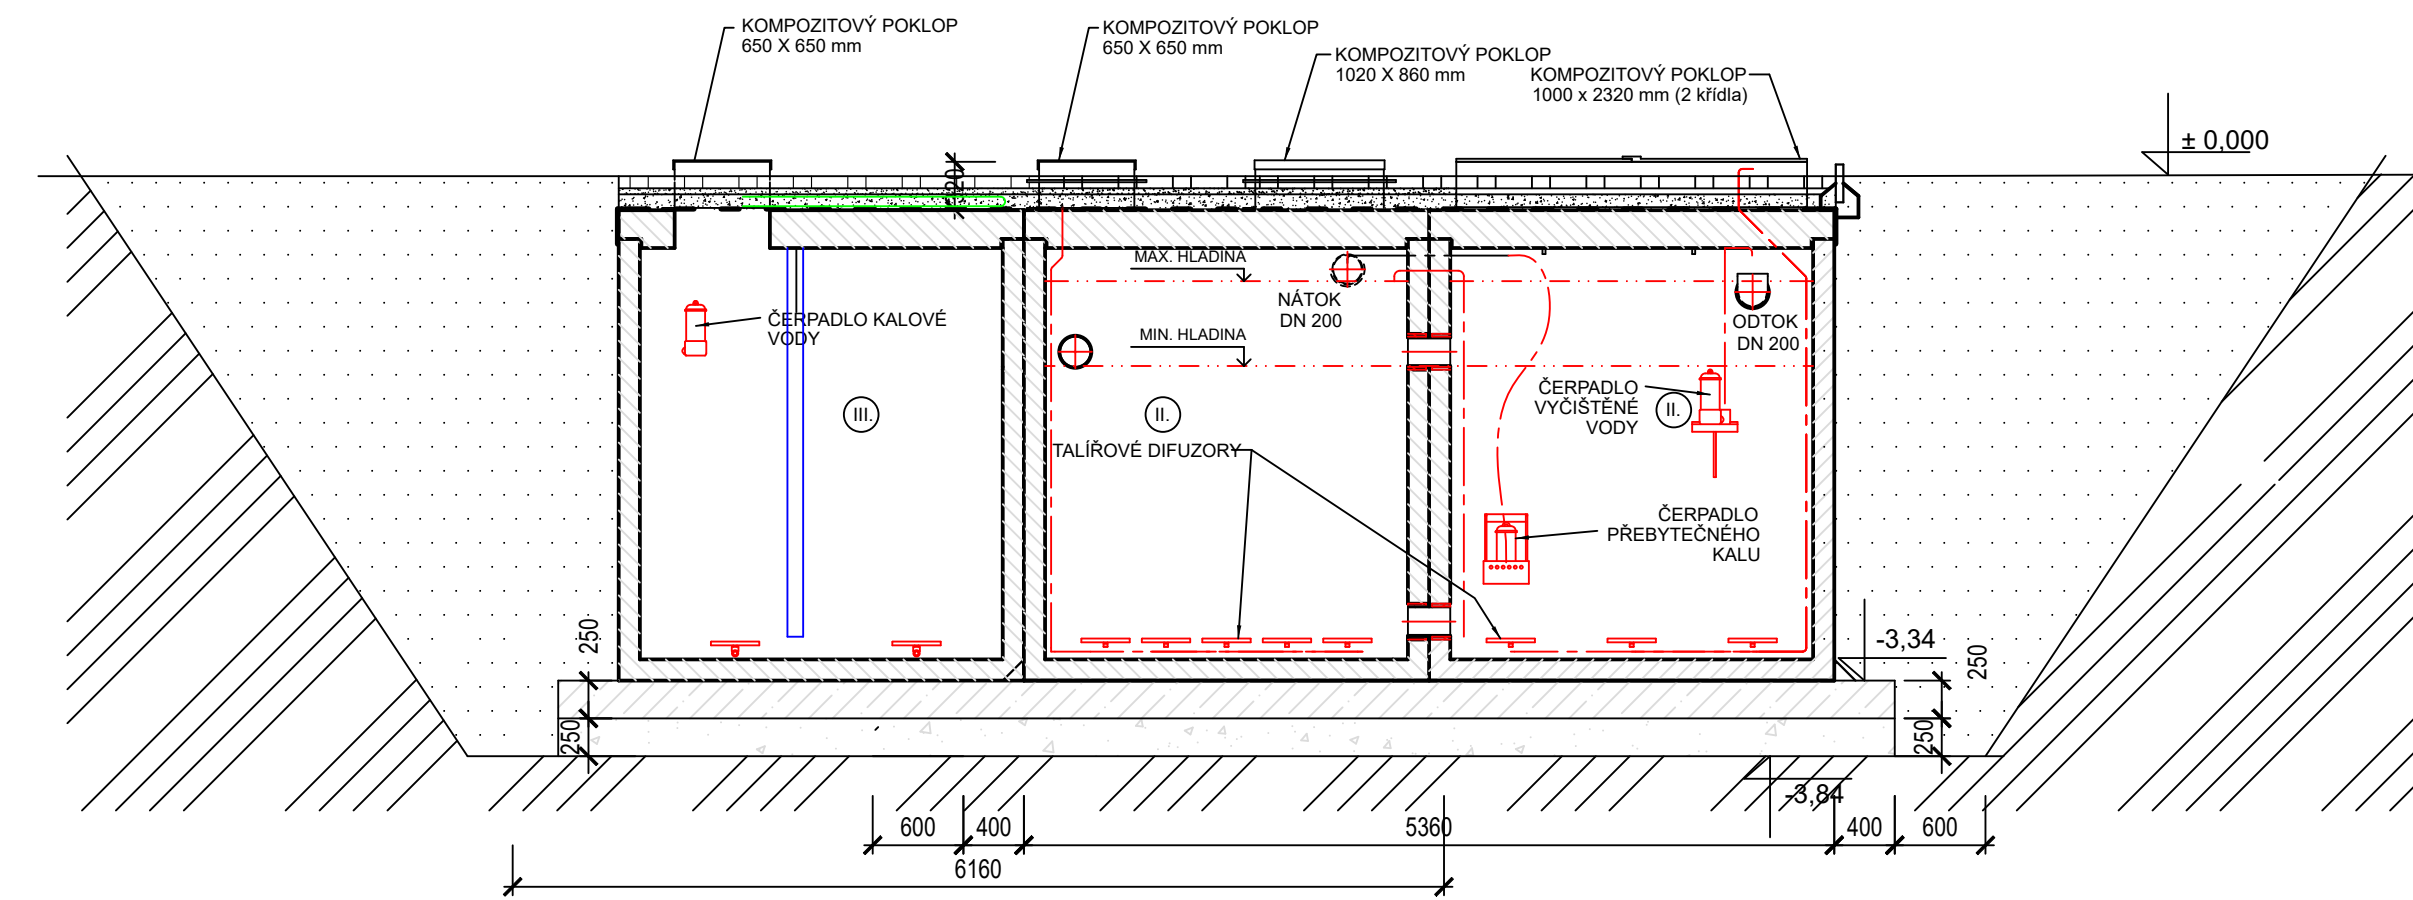

POLICE - SPLAŠKOVÁ KANALIZACE A ČOV  
TECHNOLOGIE ČOV-ŘEZY

M 1:50

LEGENDA

- I. DENITRIFIKAČNÍ SEKCE
- II. NITRIFIKAČNÍ SEKCE
- III. KALOJEM

ŘEZ A-A'

ŘEZ C-C'

ČOV 350 EO  
- TECHNOLOGIE ČOV-ŘEZY A-A', C-C' , VARIANTA 2

C-2.7